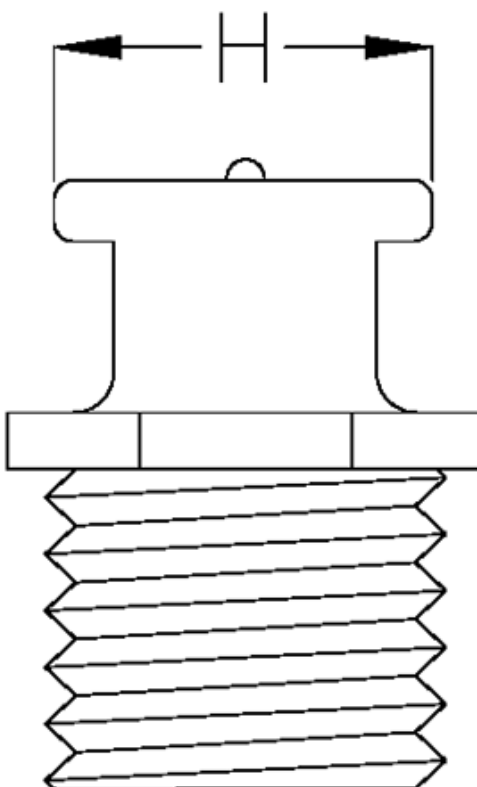

Varenummer: 53093106

Beskrivelse: KLEE Fladsmørenippel DIN 3404 Type M1
Ø16mm, M8x1,25

Mål

Gevind = M8x1,25

H = 16